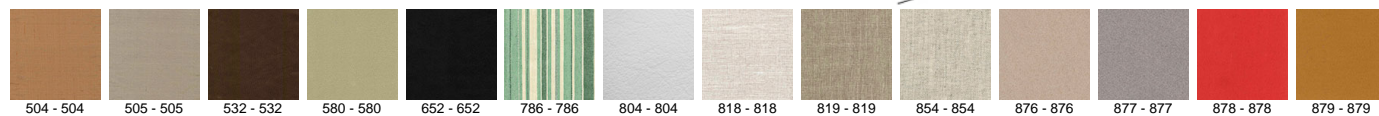

Acabamentos

Tecidos Indoor