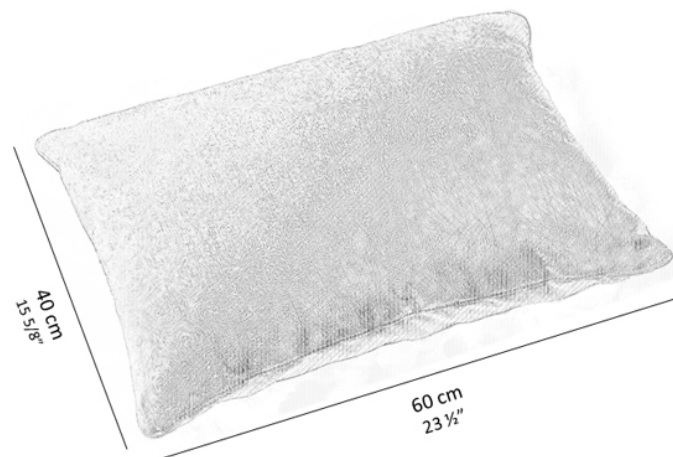

Ficha Técnica

Peso do produto sem embalagem: 1,10 Kg

Volume do produto montado: 0,043 m³

Almofada solta para ser utilizada como almofada de descanso nas composições da linha Change Up com enchimento em pluma sintética.

Recomendado para uso residencial e corporativo.

** Peças vendidas separadamente, podendo ser configuradas de acordo com a preferência do cliente.