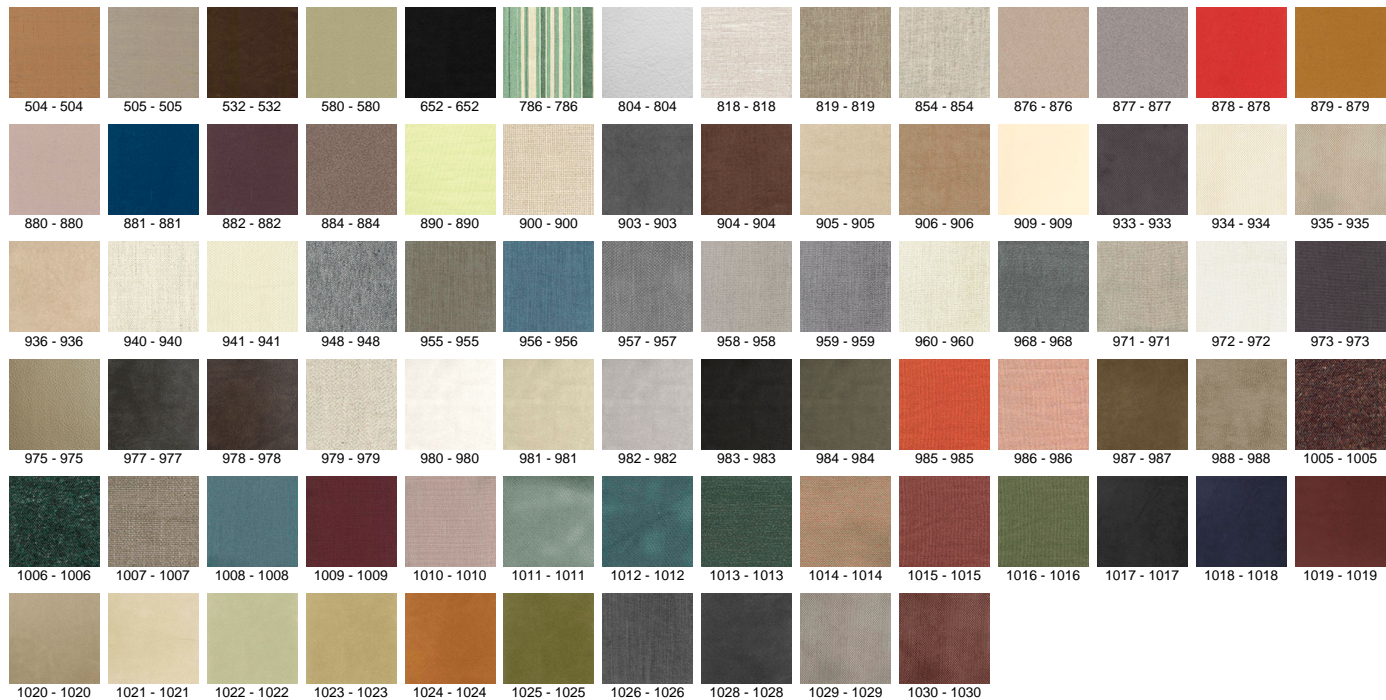

Tecidos Indoor