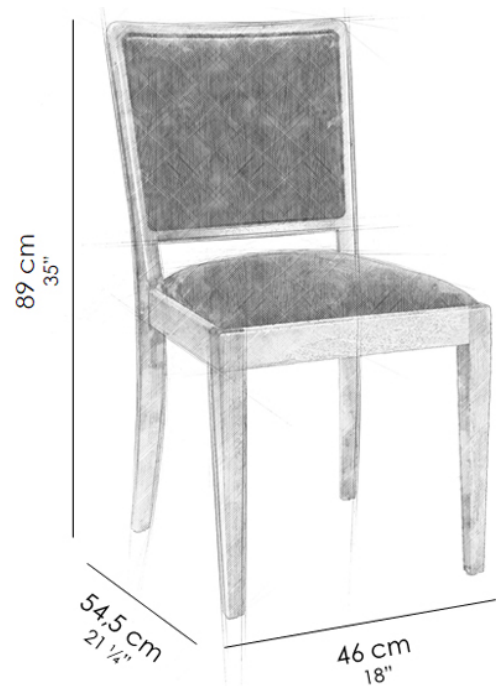

Ficha Técnica

Peso do produto sem embalagem: 6,8 Kg

Volume do produto montado: 0,23 m³

Estrutura em madeira de lei, protegida contra microorganismos.

Encosto e assento estofados com acabamento em debrum.

Sapata de nylon.

Recomendado para uso residencial e corporativo.

** Devido ao uso de madeira natural, cada produto será único e com características próprias, os veios e cores poderão apresentar diferentes tonalidades.

** Devido a exposição do produto aos raios ultravioleta, a madeira sofrerá alterações na sua cor original com o passar do tempo.