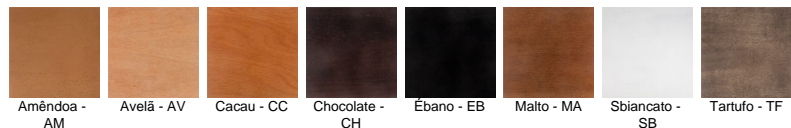

Sapata de nylon.

Recomendado para uso residencial e corporativo.

** Devido ao uso de madeira natural, cada produto será único e com características próprias, os veios e cores poderão apresentar diferentes tonalidades.

** Devido a exposição do produto aos raios ultravioleta, a madeira sofrerá alterações na sua cor original com o passar do tempo.

Acabamentos

Lâmina e Madeira de Jequitibá

Amêndoa - AM Avelã - AV Cacau - CC Chocolate - CH Ébano - EB Malto - MA Sbiancato - SB Tartufo - TF

Malacca

Acabamento Único - Asti - U Acabamento Único - Maiorca - U Acabamento Único - Maui - U Acabamento Único - Tenreiro - U Amêndoa - AM Avelã - AV Cacau - CC Chocolate - CH Ébano - EB Malto - MA Sbiancato - SB Tartufo - TF