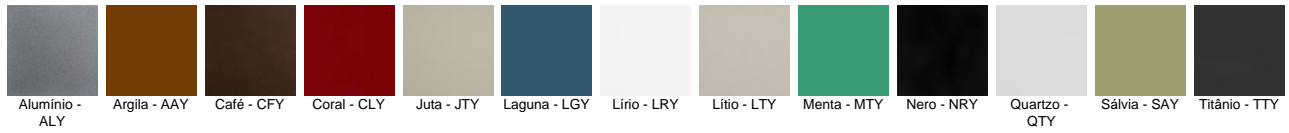

por Roque Frizzo

Ficha Técnica

Peso do produto sem embalagem: 4,5 kg

Volume do produto montado: 0,26 m³

Estrutura de alumínio com pintura epóxi.

Base em alumínio formato cônico.

Traçado em fibra sintética na fita 6 mm podendo ser feito com 1 cor ou combinação de 2 cores.

Cadeira empilhável, podendo empilhar até 3 cadeiras.

Sapatas de nylon.

Produto recomendado para uso residencial e corporativo.

Acabamentos

Alumínio Pintura Epóxi

Fibra Sintética