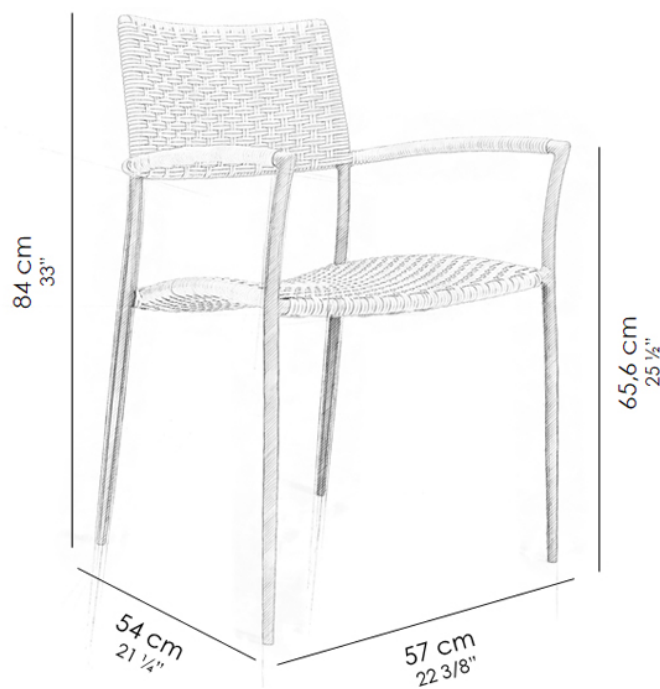

por Roque Frizzo

Ficha Técnica

Peso do produto sem embalagem: 4,5 kg

Volume do produto montado: 0,26 m³

Estrutura de alumínio com pintura epóxi.

Base em alumínio formato cônico.

Traçado em fibra sintética na fita 6 mm podendo ser feito com 1 cor ou combinação de 2 cores.

Cadeira empilhável, podendo empilhar até 3 cadeiras.

Sapatas de nylon.

Produto recomendado para uso residencial e corporativo.

Acabamentos

Alumínio Pintura Epóxi

Fibra Sintética