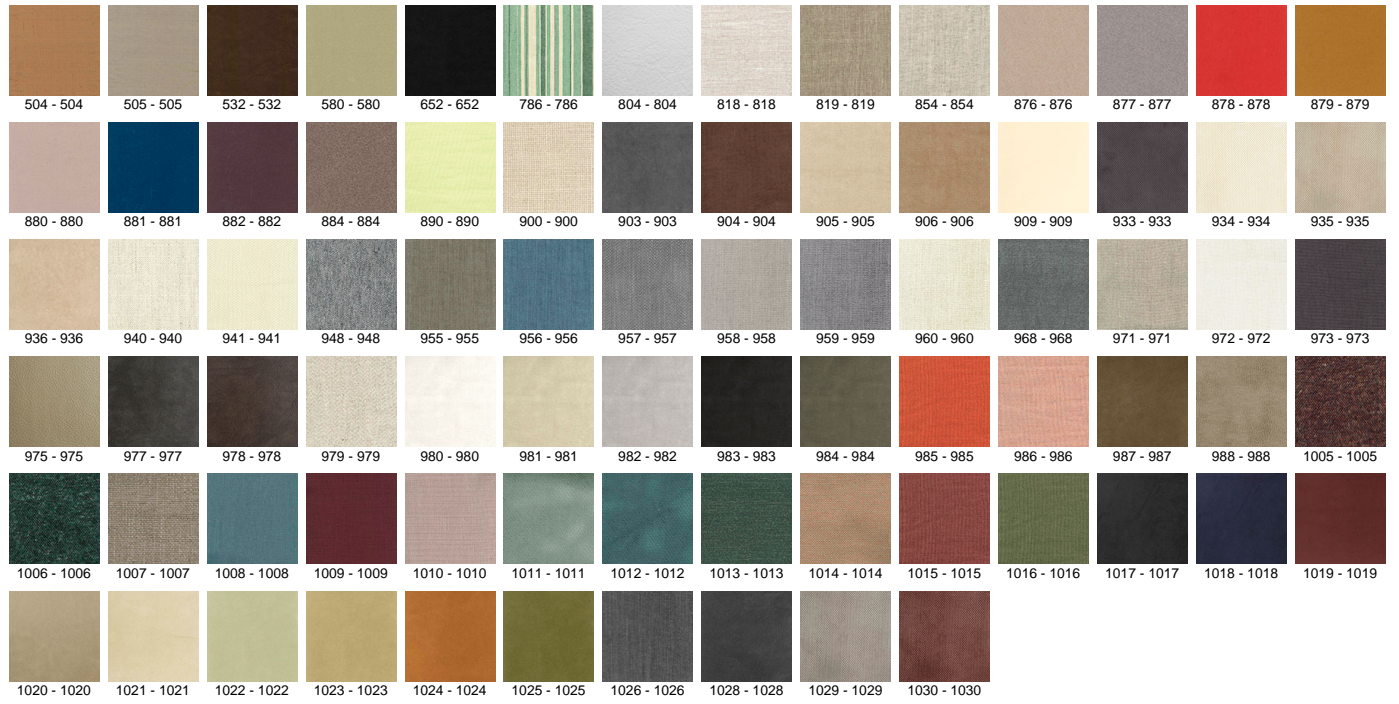

Sapatas de nylon.

Produto recomendado para uso residencial e corporativo.

Acabamentos

Lâmina e Madeira de Jequitibá

Tecidos Indoor

Tecidos Outdoor