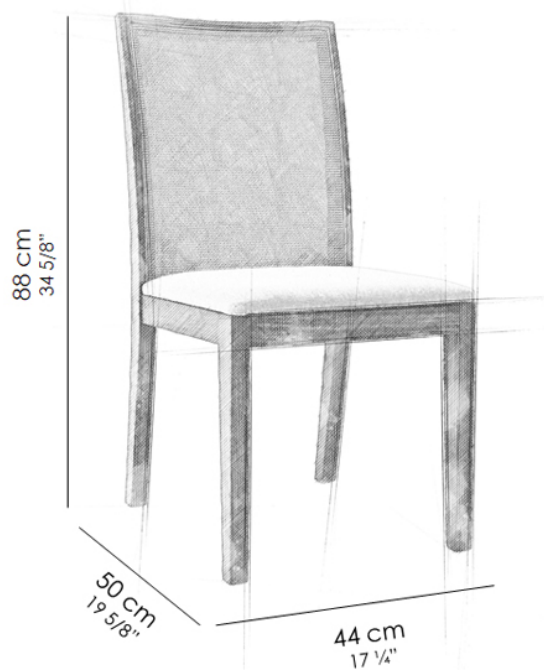

Acabamentos

Lâmina e Madeira de Jequitibá